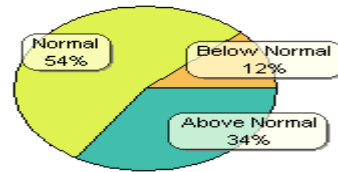

Tongatapu

Ma'olunga he 'avalisi >714.3mm
'Avalisi 429.3mm– 714.3mm
Ma'olalo he 'avalisi <429.3mm

Fakatatau ki he fakamatala kuo tanaki 'oku lahiange 'a e faingamalie ke ma'olalo 'ihe 'avalisi angamaheni 'ae lahi e 'uha.