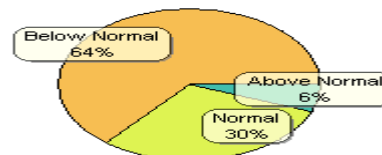

Fakatokanga'i ange.

Koe fakamatala ni 'oku fa'u ia 'i he 'osi pe 'ae mahina kotoa hili hano tanaki mai e lahi 'o e 'uha mei he ngaahi 'ofisi vakai matangi 'I he ngaahi vahefonua 'o Tonga ni. 'Oku fa'a hoko pe e tuai mo fetu'aki e taimi 'oku 'omai ai e ngaahi fika ke toloi ai e taimi tuku atu e fakamatala ni. 'Oku fai 'ae ngaue lahi 'ae Potungaue ki hono fa'u 'oe fakamatala ni ke hoko koe ma'u'anga fakamatala pe ki he lahi 'o e 'uha 'e ala ma'u he mahina 'e tolu ka hoko, ka neongo ia 'oku 'ikai ke fakapapau'I atu he'e Potungaue 'oku tonu mo falala'anga e fakamatala ni , koia ai he 'ikai ke 'iai ha kaunga 'a e Potungaue ki ha fa'ahinga mole 'e hoko tupu mei hano ngaue'aki 'oe fakamatala ni. Ki ha'o toe faka'eke'eke fekau'aki moe fakamata ni pea ke kataki 'o fetu'utaki mai ki he talekita 'oku Potungaue Vakai Matangi ki he puha 845 pe koe telefoni: (676)35123, 35355 ki ha toe fakaikiiki.