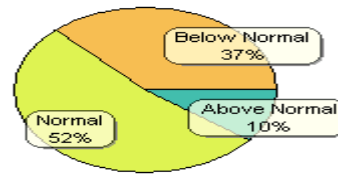

Ha'apai

Ma'olunga he 'avalisi >678.7mm
'Avalisi 431.0 – 678.7mm
Ma'olalo he 'avalisi <431.0mm

Fakatatau ki he ngaahi fakamatala kuo tanaki 'oku lahiange pe 'ae faingamalie ke 'i he 'avalisi angamaheni 'ae lahi e 'uha.