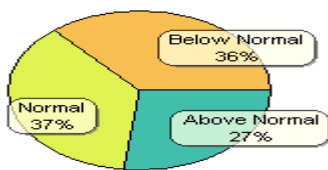

Vava'u

Ma'olunga he 'avalisi >857mm
'Avalisi 606– 857mm
Ma'olalo he 'avalisi <606mm

Fakatatau ki he fakamatala kuo tanaki 'oku lahiange faingamalie ke 'i he 'avalisi angamaheni 'ae lahi e 'uha.